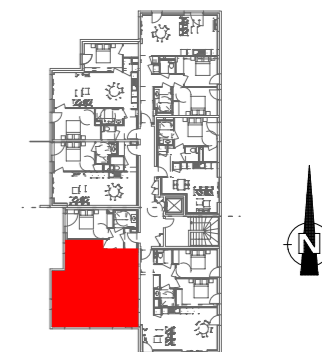

Situation R+3

Surfaces m²

Entrée	6,29
Cuisine + Séjour	44,04
Chambre 1	12,26
Chambre 2	11,06
Salle de bain	3,90
WC	1,79
Dégagement	3,51
<b>TOTAL</b>	<b>82,85</b>
Balcon	19,58