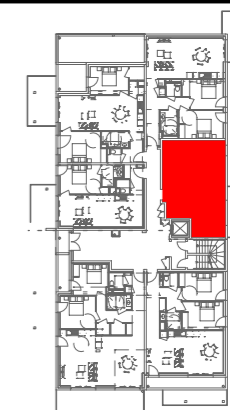

Situation RDC

Surfaces	m ²
Entrée	4,35
Cuisine + Séjour	20,86
Chambre 1	12,08
Salle de bain	3,55
Dressing	2,05
WC	1,85
Dégagement	1,63
TOTAL	46,37
Terrasse	11,00
Jardin	72,98